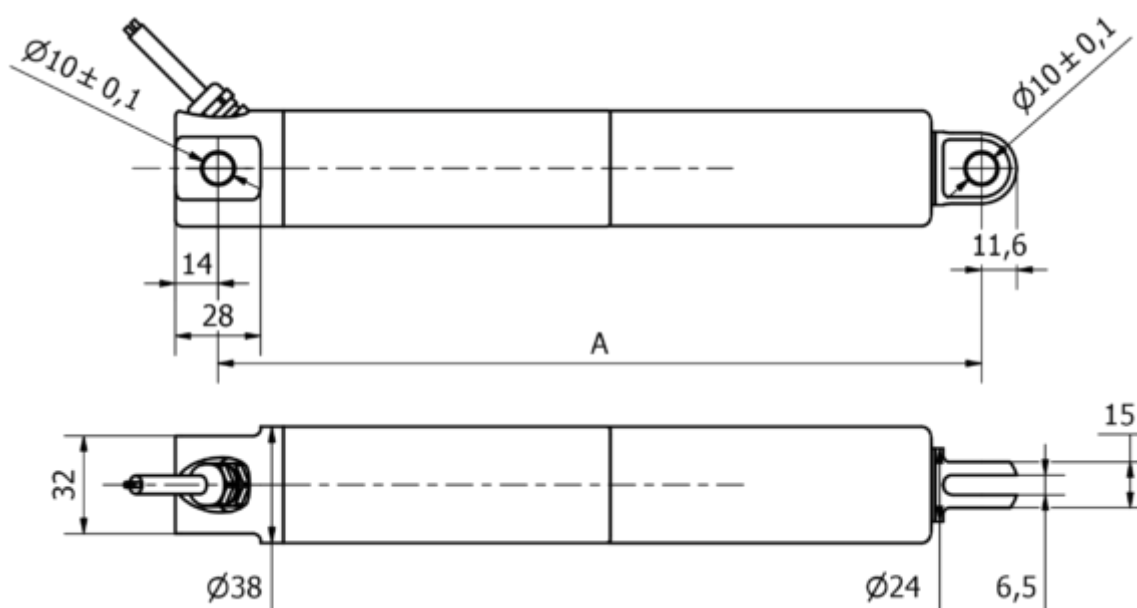

Varenummer: 8S38220008003KCNLSK0

Beskrivelse: KLEElīne38, 200mm, 800N, 8 mm/s, Rustfast, IP69K
24 VDC, 3 m. kabel, Limit Switch Hall, Clevis

Mål

A	= 220 + slaglængde/stroke
Hastighed mm/s	= 8 mm/s
Kabel længde	= 3 m
Option	= Hall sensor
Slaglængde (mm)	= 200
Spænding	= 24 V